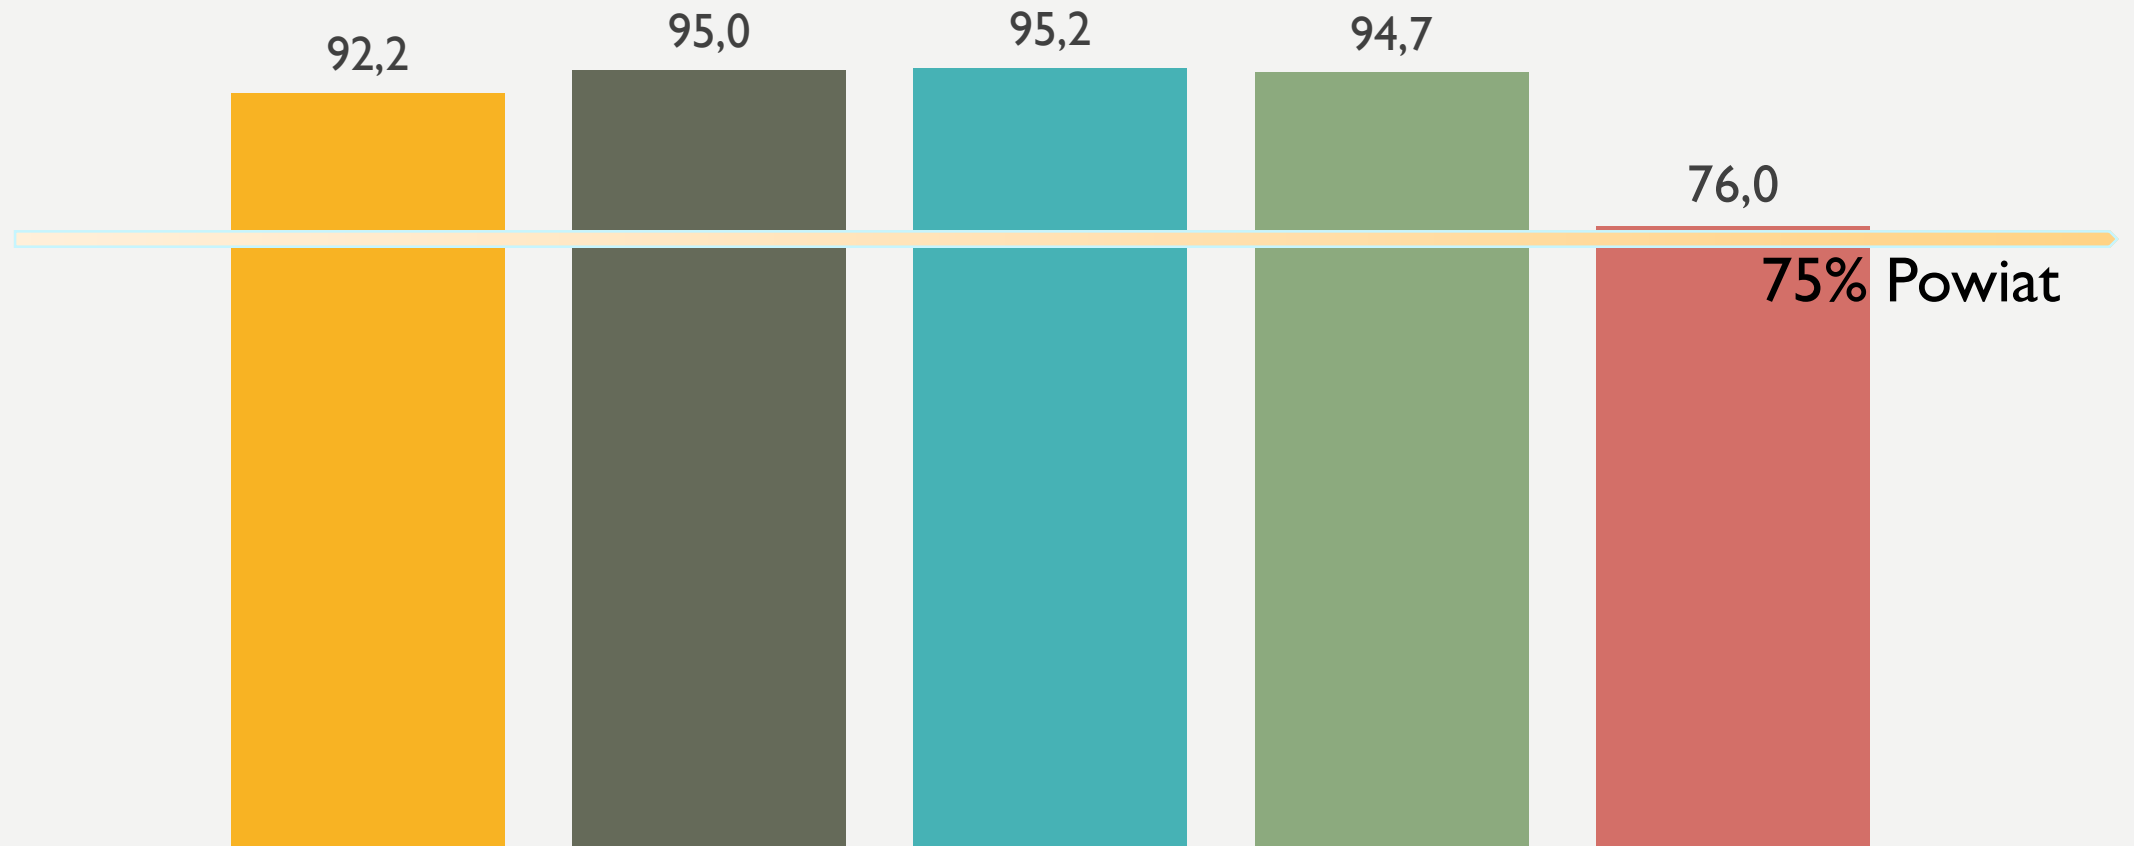

WYNIKI MATURY PODSTAWOWEJ

■ a ■ b ■ c ■ d ■ LO PL

JĘZYK OBCY