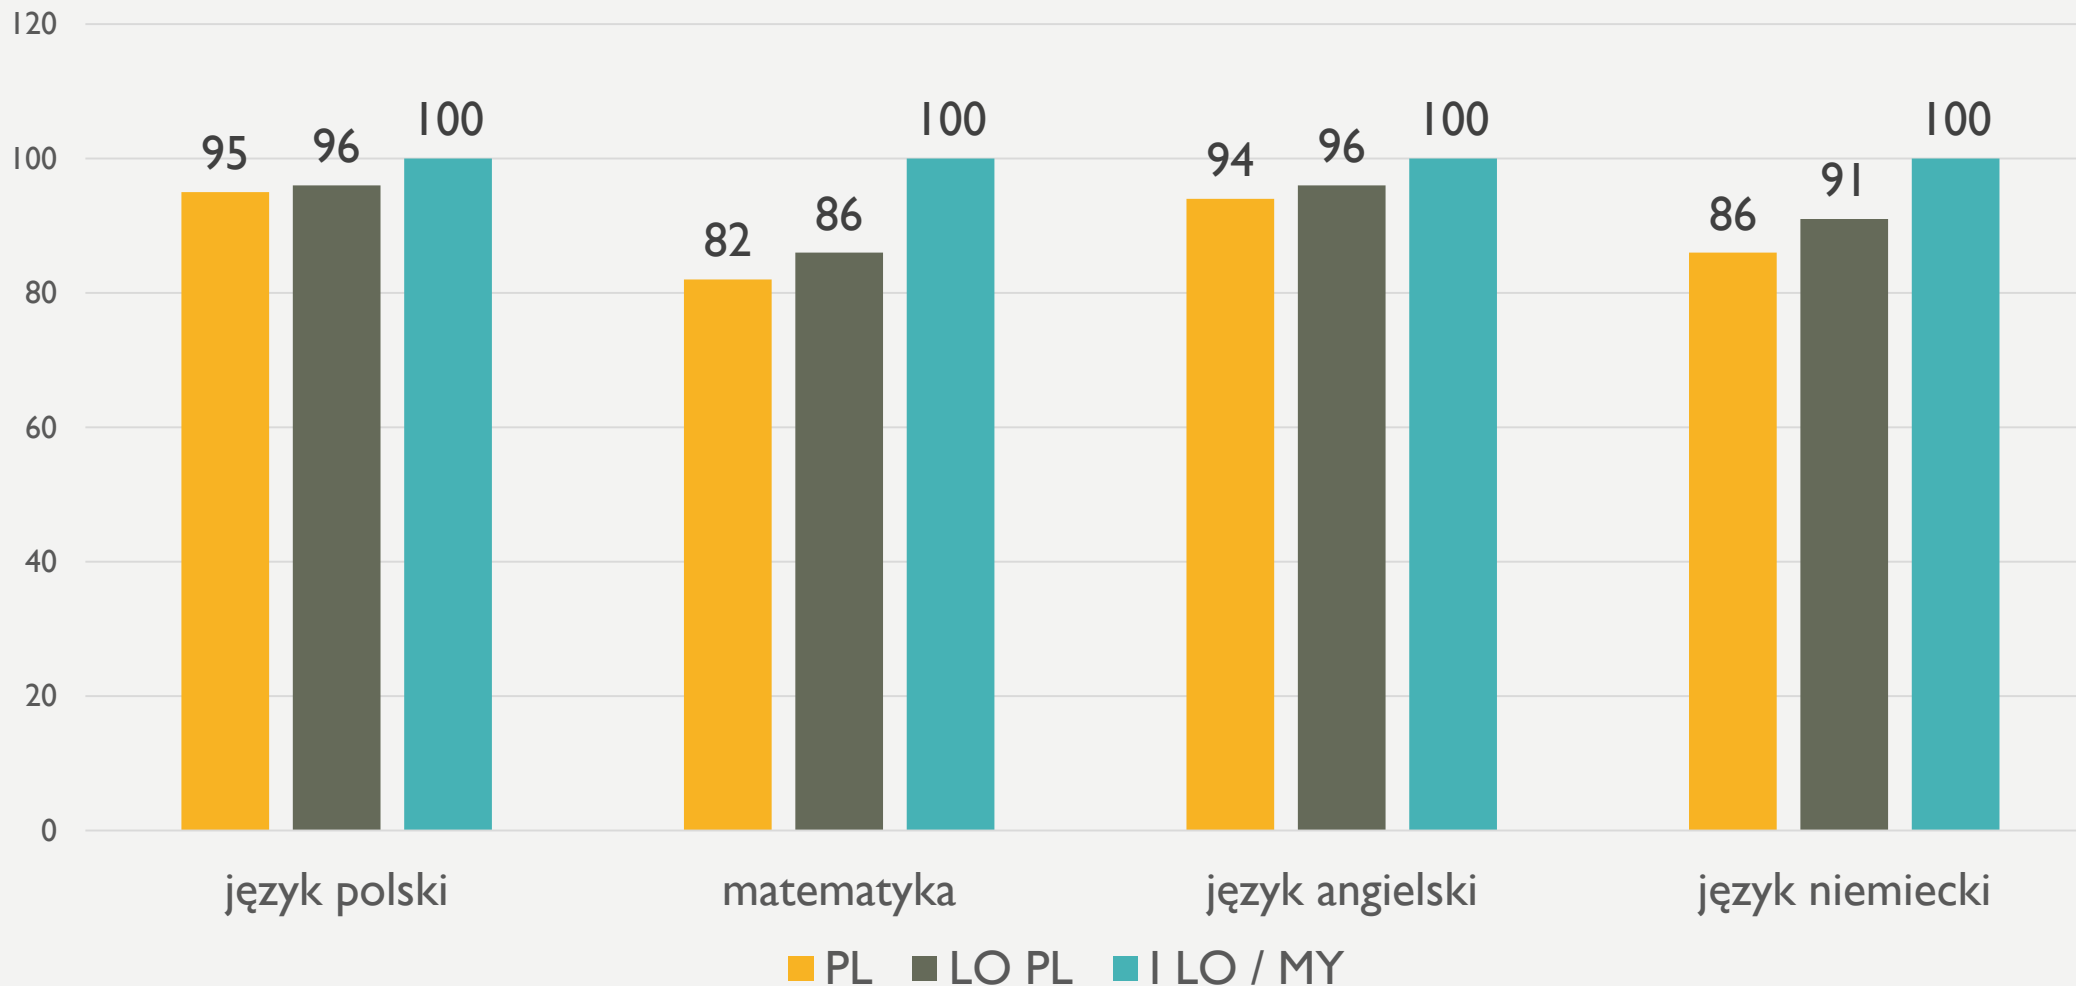

WYNIKI MATURY 2022

I LO IM. BOLESŁAWA CHROBREGO

07.07.2022

ZDAWALNOŚĆ EGZAMINU W ROKU 2021

- Mieliśmy w szkole 129 absolwentów,
- 129 osób otrzymało świadectwa maturalne – **100%**

Gratulujemy
wszystkim
tegorocznym
ABSOLWENTOM
!!!

ZDAWALNOŚĆ EGZAMINU W ROKU 2022

Jak prezentuje się % powodzeń

2022 ZDAWALNOŚĆ EGZAMINU MATURALNEGO

2022 WYSOKIE WYNIKI (MATURA OBOWIĄZKOWA)

WYNIKI MATURY PODSTAWOWEJ

WYNIKI MATURY PODSTAWOWEJ

WYNIKI MATURY PODSTAWOWEJ