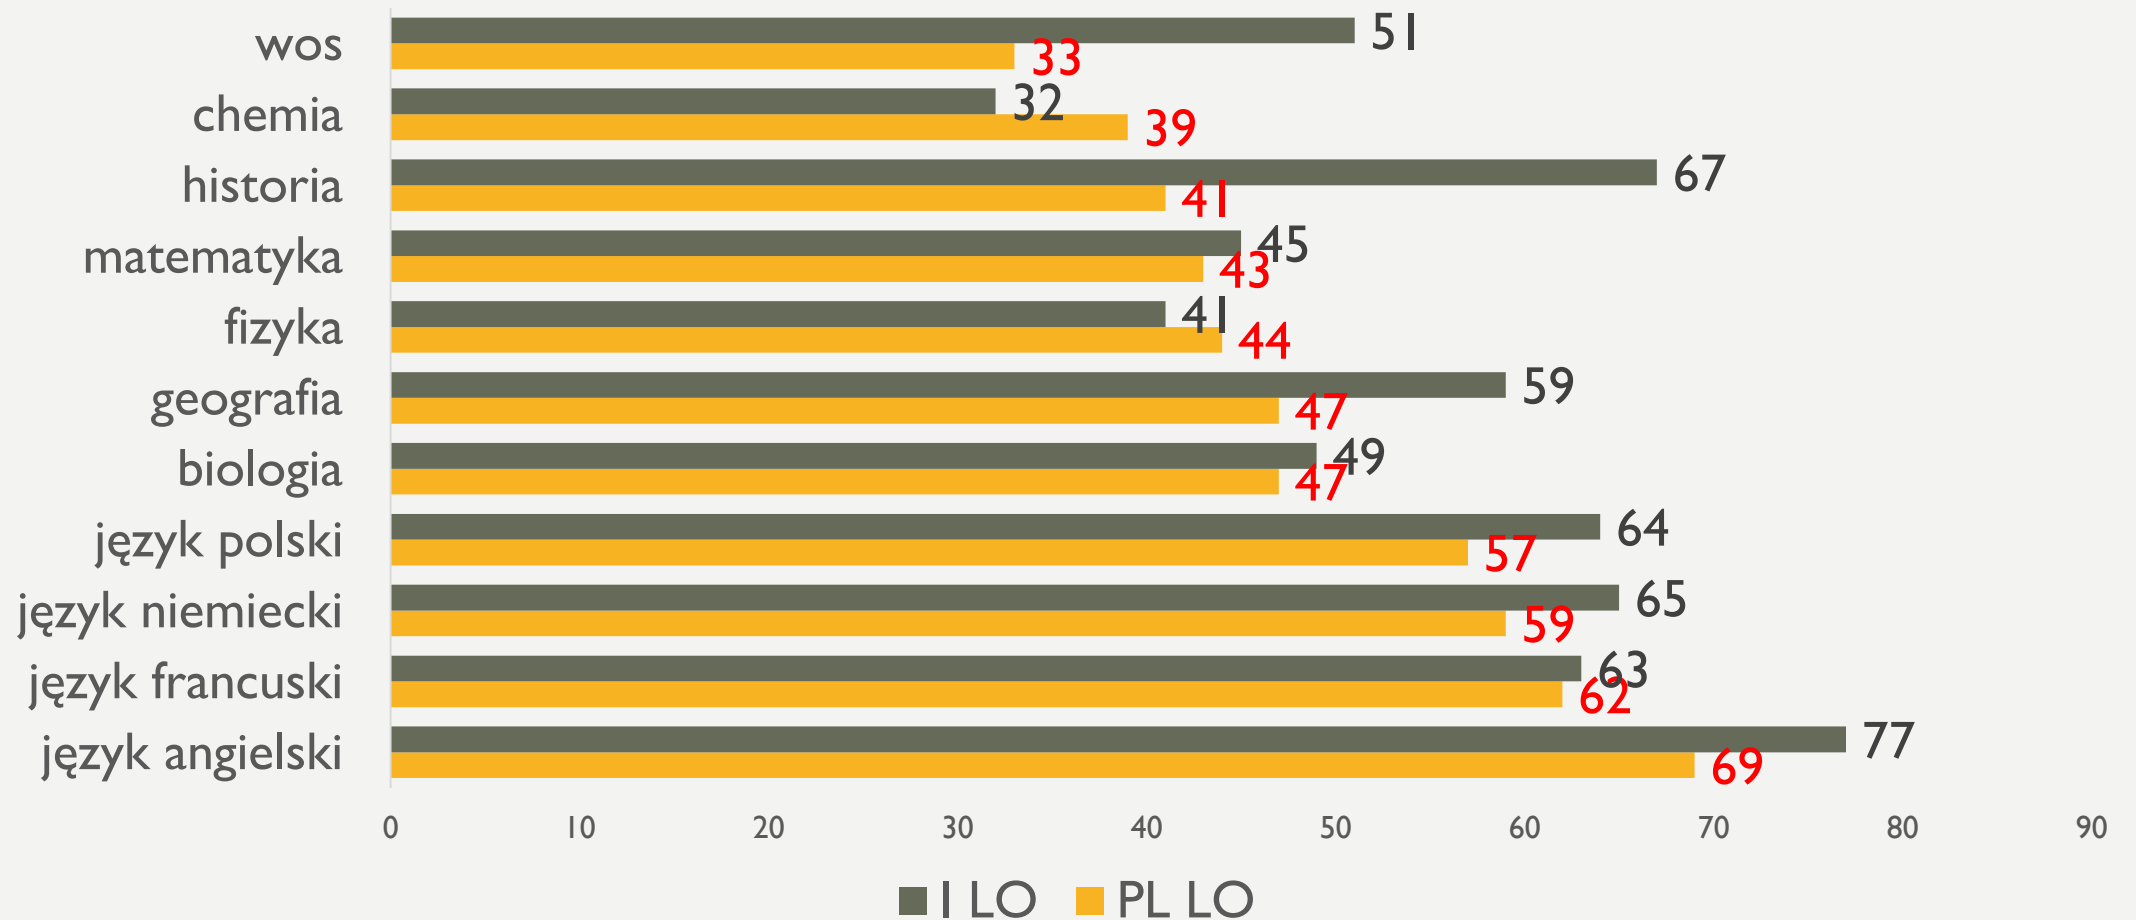

■ PL ■ LO PL ■ Śląsk ■ LO Śląsk ■ I LO/MY

WYNIKI EGZAMINÓW DODATKOWYCH

■ PL ■ LO PL ■ Śląsk ■ LO Śląsk ■ I LO/MY

WYNIKI EGZAMINÓW DODATKOWYCH

■ PL ■ LO PL ■ Śląsk ■ LO Śląsk ■ I LO/MY

HISTORIA (II)

WYNIKI EGZAMINÓW DODATKOWYCH

■ PL ■ LO PL ■ Śląsk ■ LO Śląsk ■ I LO/MY

WYNIKI EGZAMINÓW DODATKOWYCH

■ PL ■ LO PL ■ Śląsk ■ LO Śląsk ■ I LO/MY

JĘZYK NIEMIECKI (5)

WYNIKI MATURY W LO W PL WEDŁUG LICZBY UZYSKANYCH %

WYNIKI MATURY W LO W PL WEDŁUG LICZBY UZYSKANYCH %

PRZEWAGA % WYNIKU W NASZEJ SZKOLE W STOSUNKU DO LO PL

WYNIKI EGZAMINÓW (POZOSTAŁE)

NAJLEPIEJ ZDANE U NAS MATURY OBOWIĄZKOWE

- Uczniowie, którzy zdali maturę podstawową na 90% i wyżej
(w kolejności alfabetycznej w klasach):