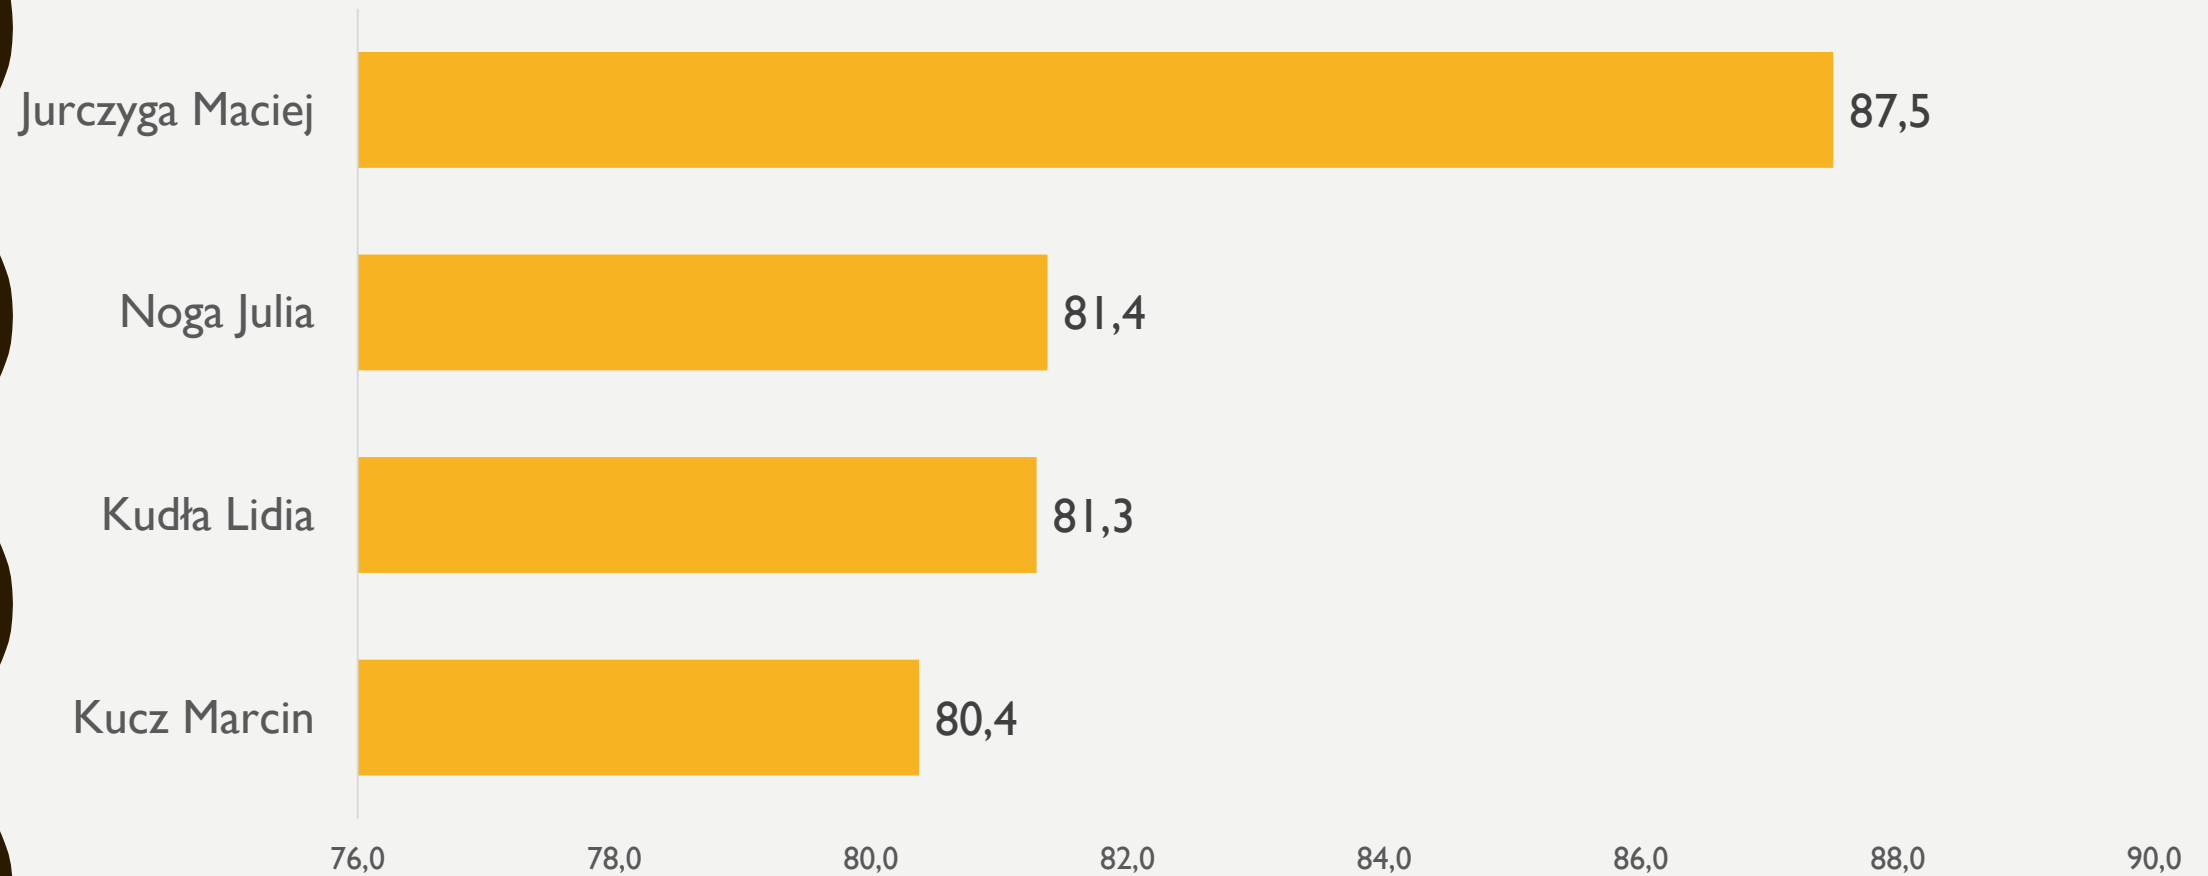

NAJLEPIEJ ZDANE MATURY U NAS

Absolwent z najwyższą średnią z matury

Maciej Jurczyga (b)

4 egzaminy

87,5

WYNIKI CAŁEJ MATURY (5 EGZ. ROZSZERZ.)

WYNIKI CAŁEJ MATURY (4 EGZ. DODATKOWE)

WYNIKI CAŁEJ MATURY (3 EGZ. ROZSZERZ.)

WYNIKI CAŁEJ MATURY (2 EGZ. ROZSZERZ.)

WYNIKI MATURY

TAKI WYNIK POJAWIŁ SIĘ: