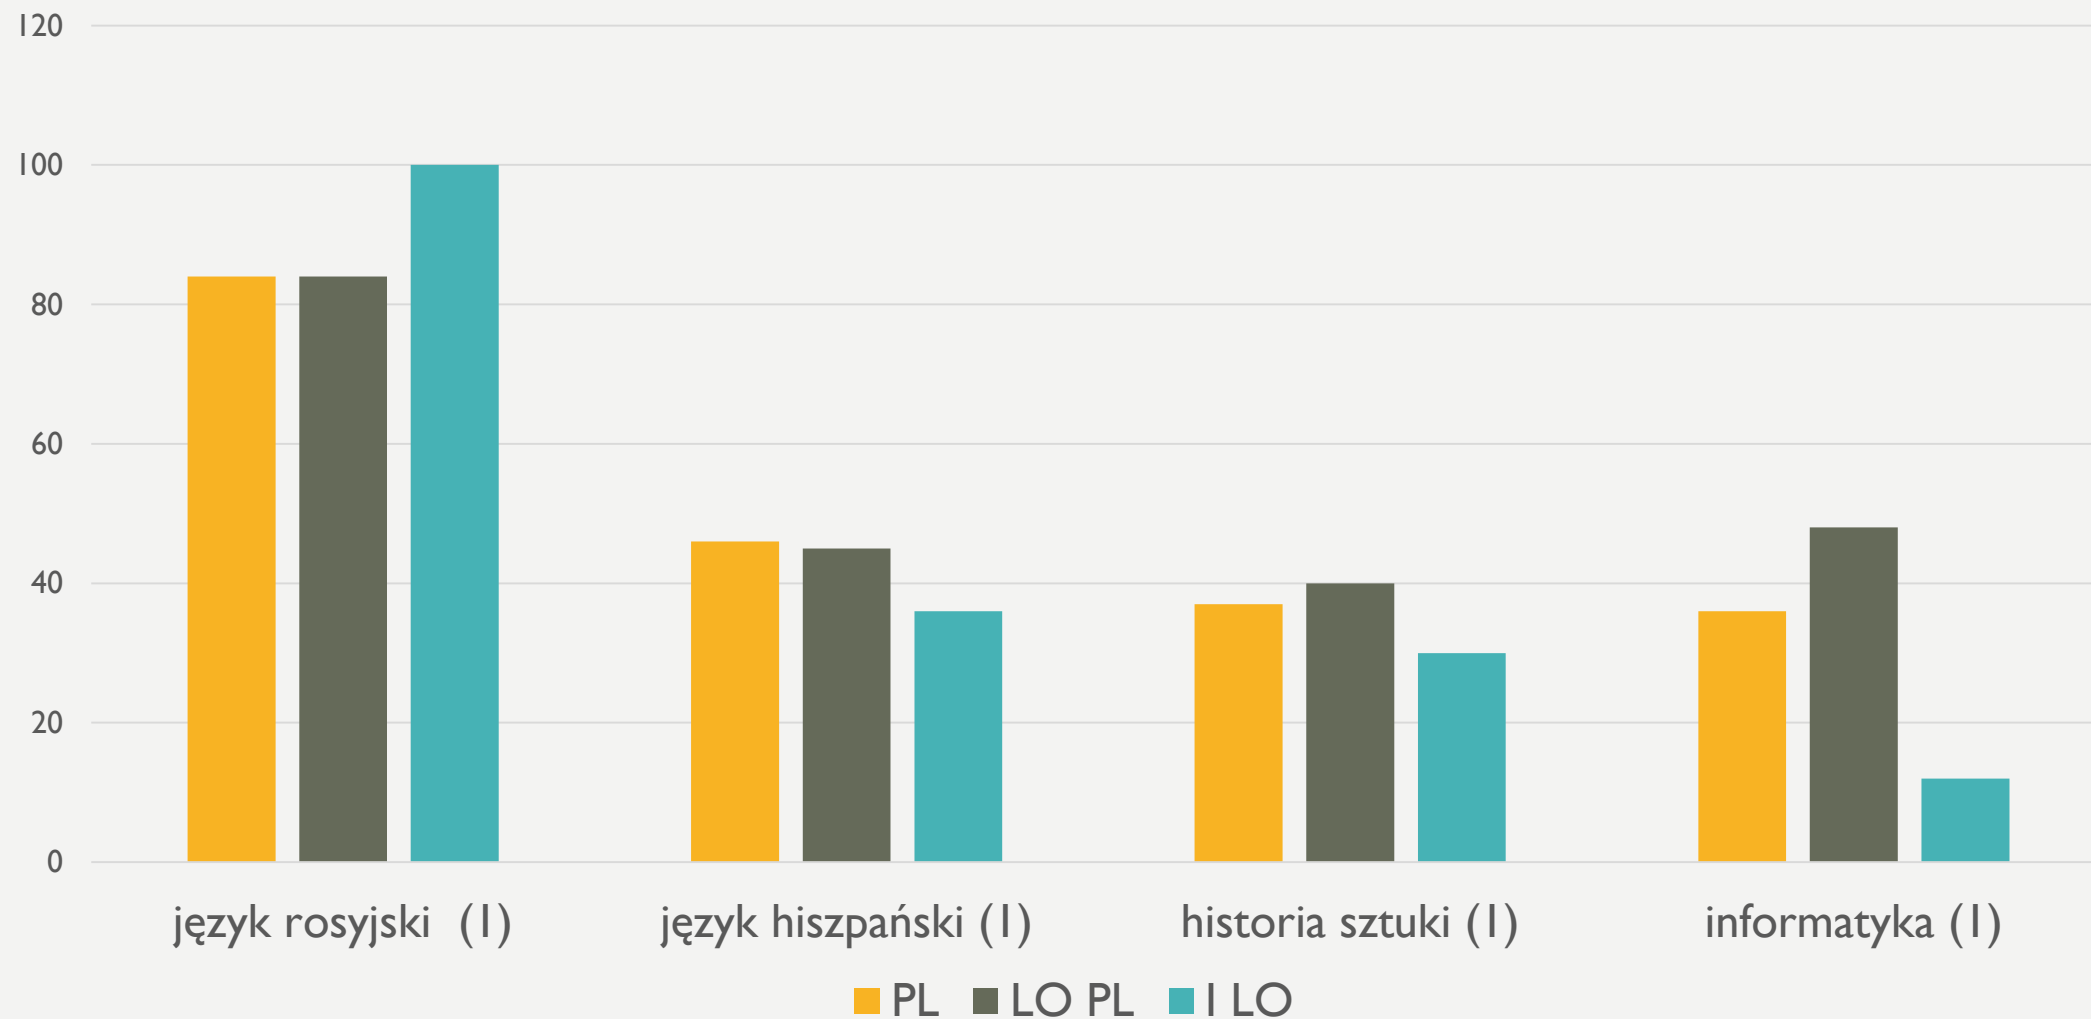

■ PL ■ LO PL ■ Śląsk ■ LO Śląsk ■ I LO/MY

WYNIKI EGZAMINÓW DODATKOWYCH

■ PL ■ LO PL ■ Śląsk ■ LO Śląsk ■ I LO/MY

WYNIKI EGZAMINÓW DODATKOWYCH

■ PL ■ LO PL ■ Śląsk ■ LO Śląsk ■ I LO/MY

HISTORIA (II)

WYNIKI EGZAMINÓW DODATKOWYCH

■ PL ■ LO PL ■ Śląsk ■ LO Śląsk ■ I LO/MY

WYNIKI EGZAMINÓW DODATKOWYCH

■ PL ■ LO PL ■ Śląsk ■ LO Śląsk ■ I LO/MY

JĘZYK NIEMIECKI (5)

WYNIKI MATURY W LO W PL WEDŁUG LICZBY UZYSKANYCH %

WYNIKI MATURY W LO W PL WEDŁUG LICZBY UZYSKANYCH %

PRZEWAGA % WYNIKU W NASZEJ SZKOLE W STOSUNKU DO LO PL

WYNIKI EGZAMINÓW (POZOSTAŁE)

NAJLEPIEJ ZDANE U NAS MATURY OBOWIĄZKOWE

- Uczniowie, którzy zdali maturę podstawową na 90% i wyżej
(w kolejności alfabetycznej w klasach):