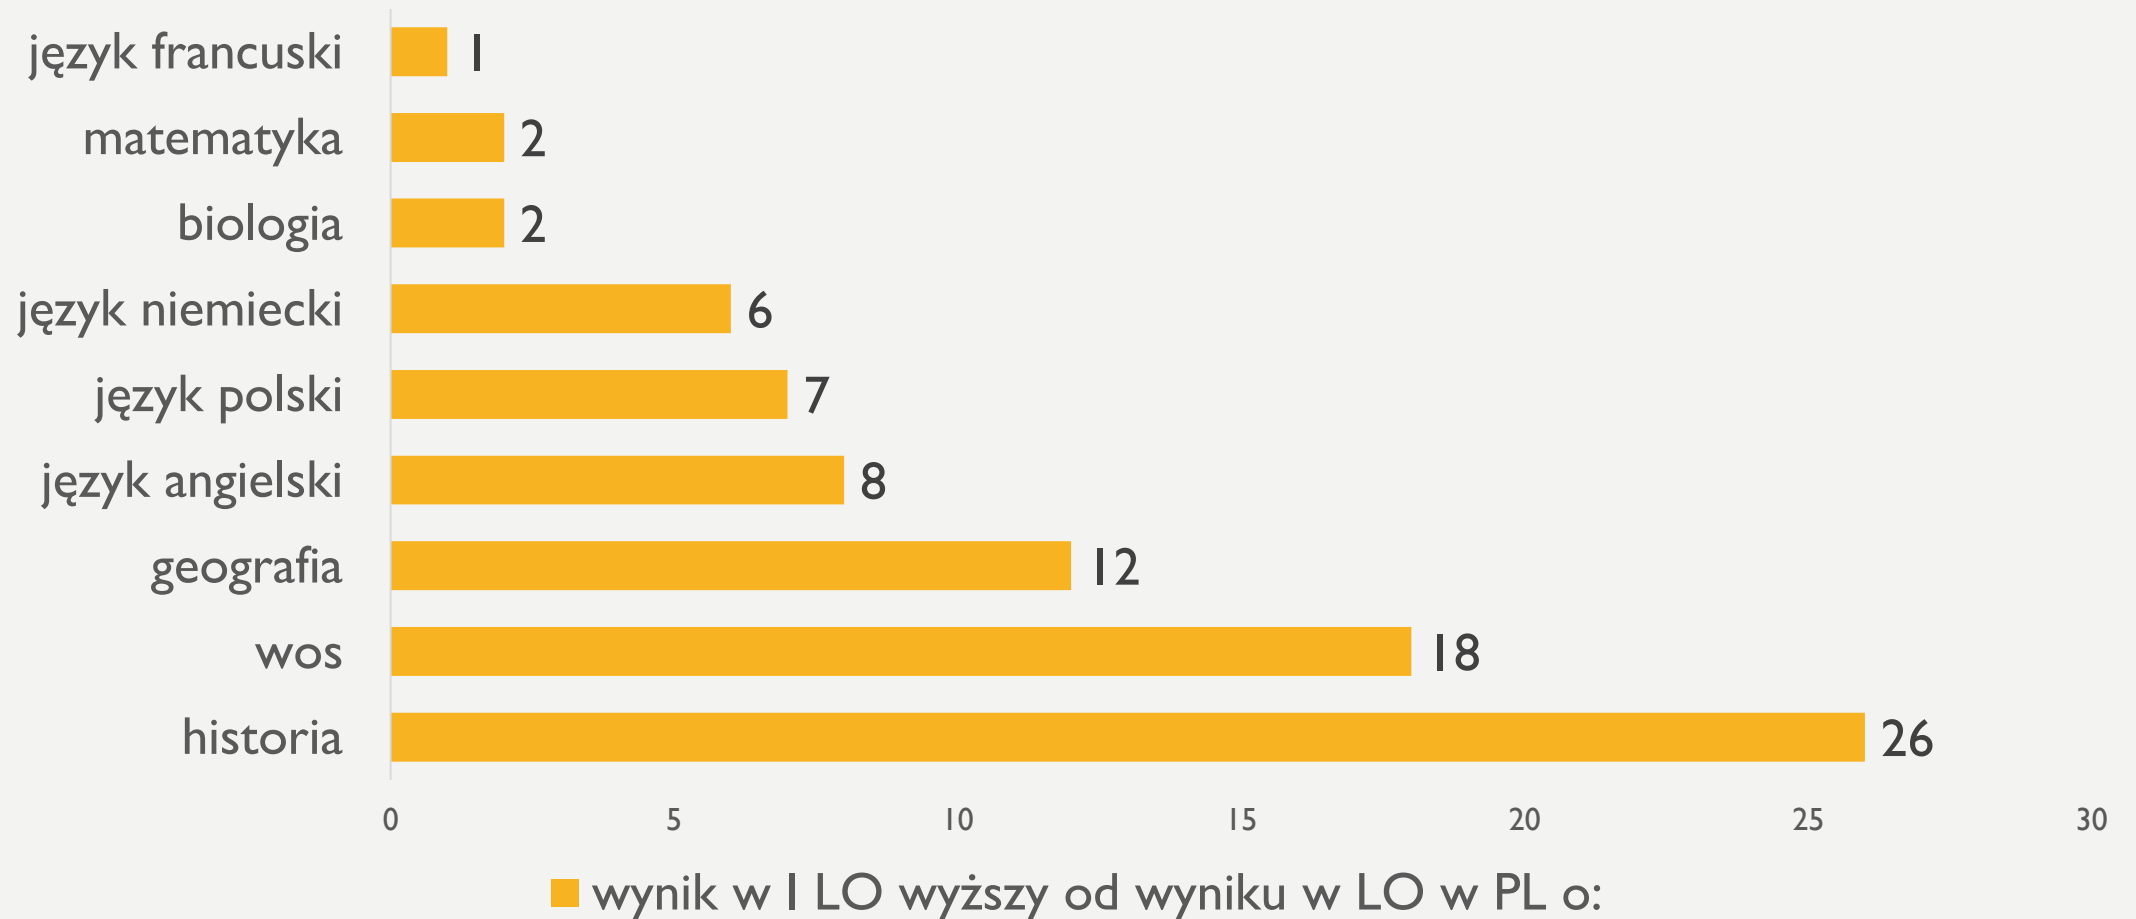

■ PL ■ LO PL ■ Śląsk ■ LO Śląsk ■ I LO/MY

WYNIKI EGZAMINÓW DODATKOWYCH

■ PL ■ LO PL ■ Śląsk ■ LO Śląsk ■ I LO/MY

WYNIKI EGZAMINÓW DODATKOWYCH

■ PL ■ LO PL ■ Śląsk ■ LO Śląsk ■ I LO/MY

HISTORIA (II)

WYNIKI EGZAMINÓW DODATKOWYCH

■ PL ■ LO PL ■ Śląsk ■ LO Śląsk ■ I LO/MY

WYNIKI EGZAMINÓW DODATKOWYCH

■ PL ■ LO PL ■ Śląsk ■ LO Śląsk ■ I LO/MY

JĘZYK NIEMIECKI (5)

WYNIKI MATURY W LO W PL WEDŁUG LICZBY UZYSKANYCH %

WYNIKI MATURY W LO W PL WEDŁUG LICZBY UZYSKANYCH %

PRZEWAGA % WYNIKU W NASZEJ SZKOLE W STOSUNKU DO LO PL

WYNIKI EGZAMINÓW (POZOSTAŁE)

NAJLEPIEJ ZDANE U NAS MATURY OBOWIĄZKOWE

- Uczniowie, którzy zdali maturę podstawową na 90% i wyżej
(w kolejności alfabetycznej w klasach):