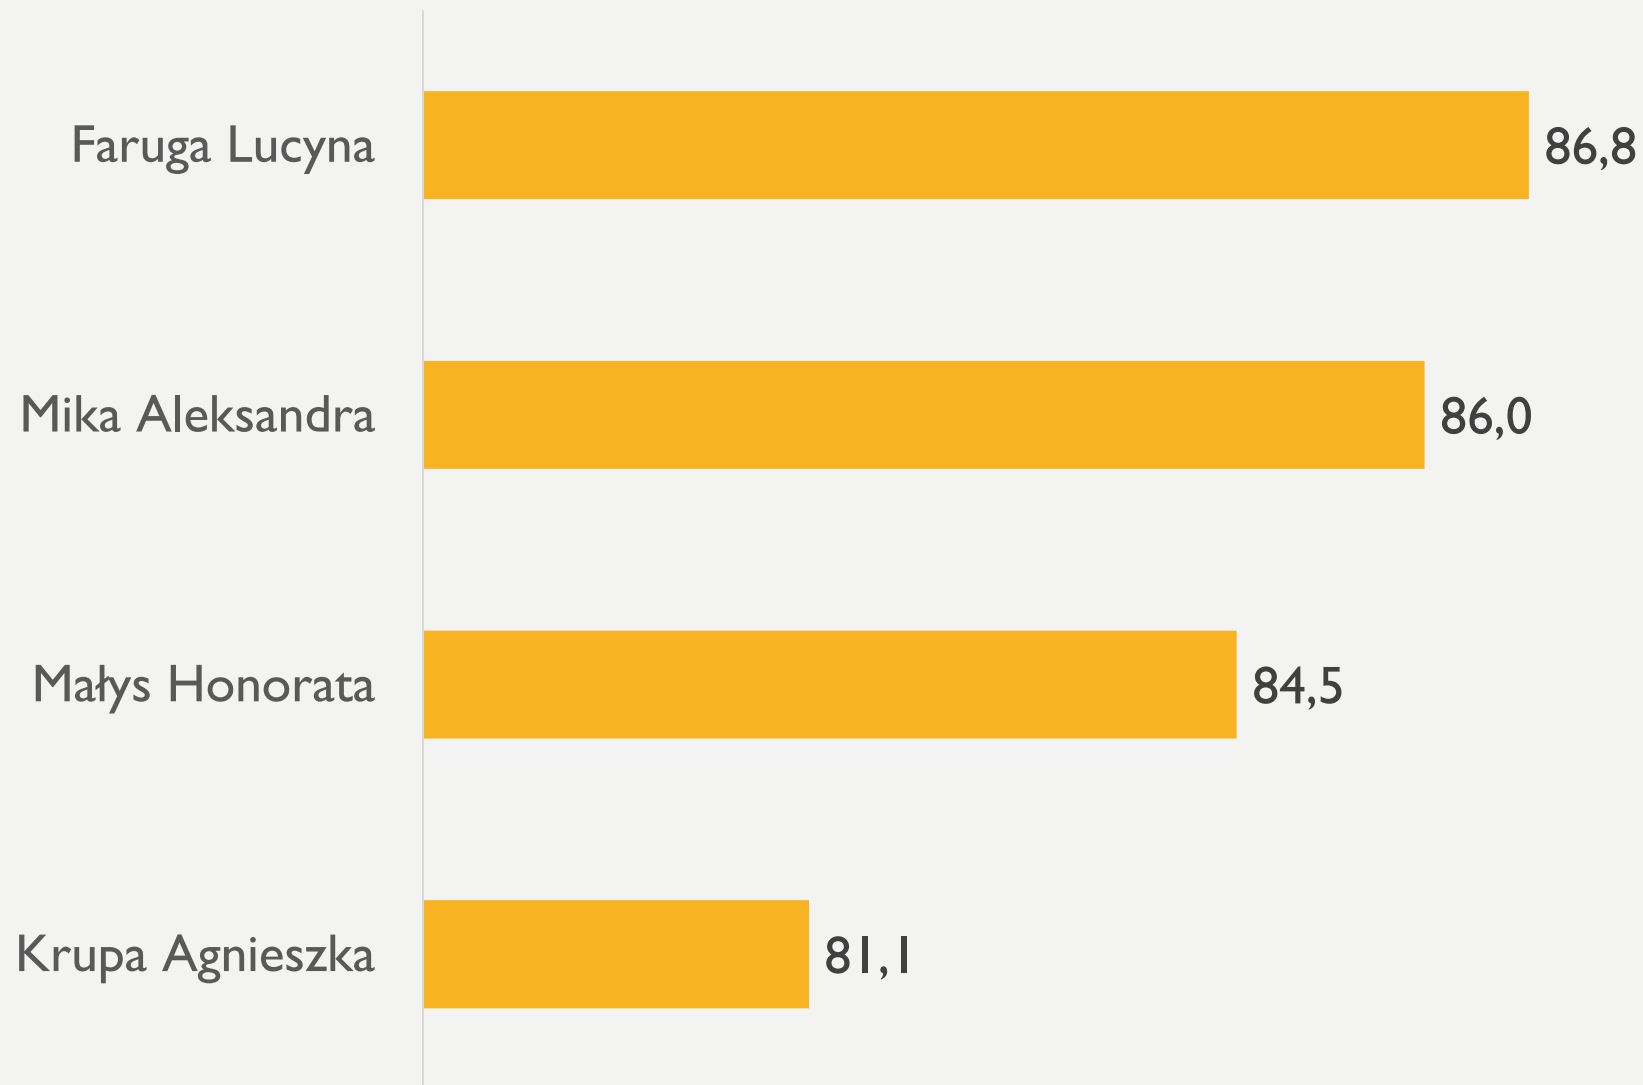

NAJLEPIEJ ZDANE MATURY U NAS

Absolwent z najwyższą średnią z matury

Maciej Jurczyga (b)

4 egzaminy

87,5

WYNIKI CAŁEJ MATURY (5 EGZ. ROZSZERZ.)

WYNIKI CAŁEJ MATURY (4 EGZ. DODATKOWE)

WYNIKI CAŁEJ MATURY (3 EGZ. ROZSZERZ.)

WYNIKI CAŁEJ MATURY (2 EGZ. ROZSZERZ.)

WYNIKI MATURY

TAKI WYNIK POJAWIŁ SIĘ: