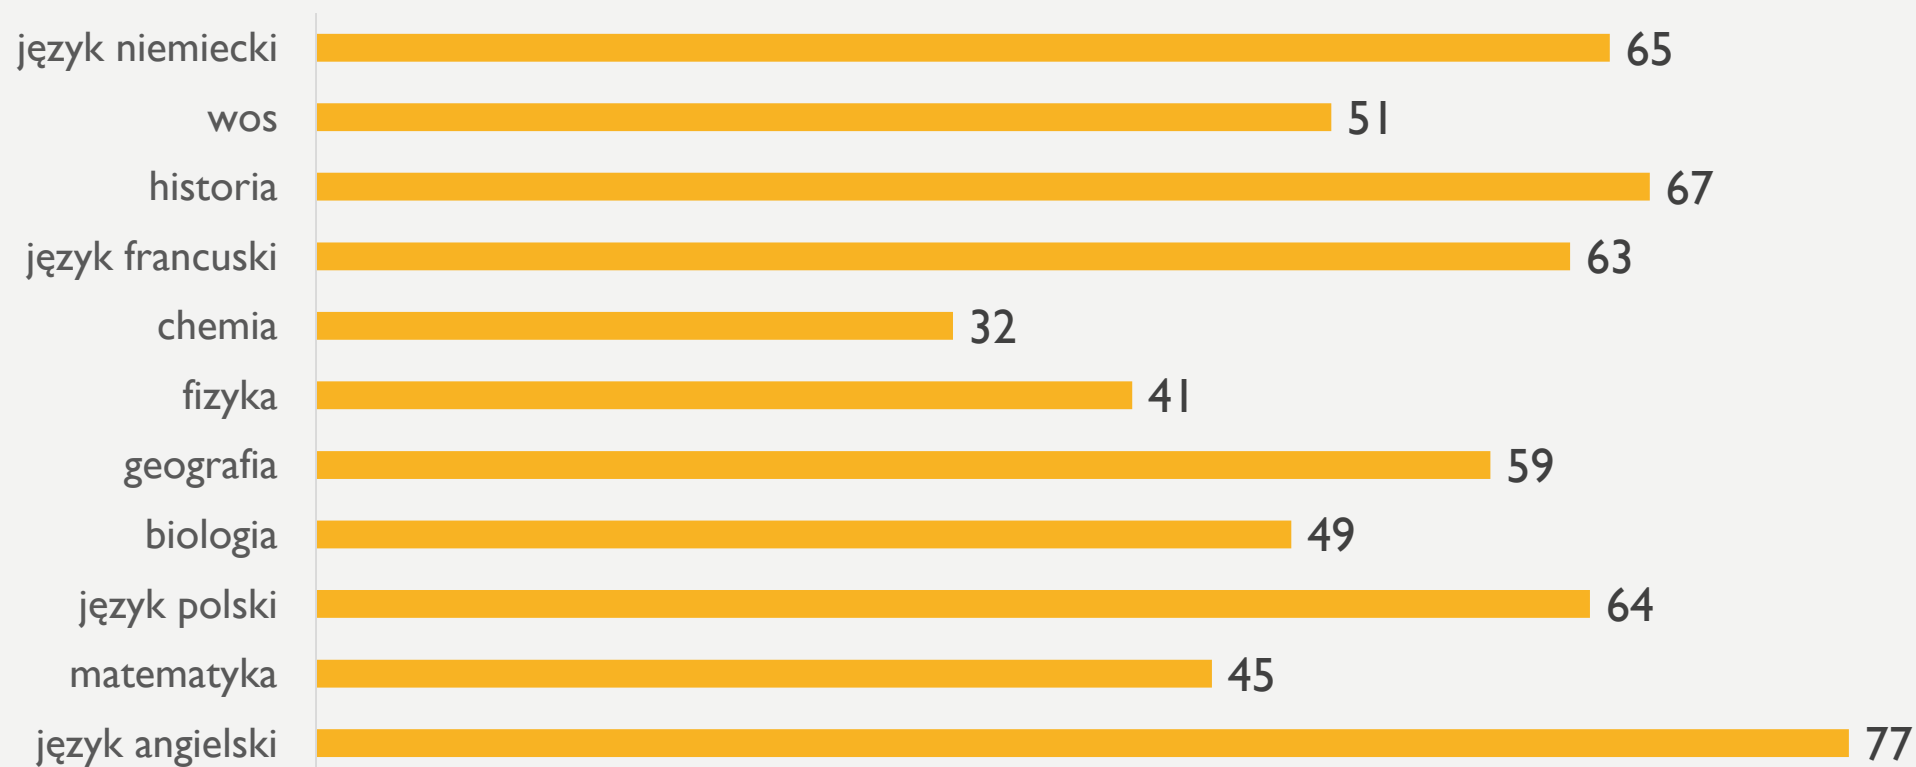

MATEMATYKA

WYNIKI MATURY PODSTAWOWEJ

■ a ■ b ■ c ■ d ■ LO PL

JĘZYK OBCY

WYNIKI MATURY Z EGZAMINÓW DODATKOWYCH

Wyniki są prezentowane w kolejności wyborów naszych uczniów zaczynając od najpopularniejszych przedmiotów

POPULARNOŚĆ PRZEDMIOTÓW DODATKOWYCH

Liczba zdających wybrany przedmiot

POPULARNOŚĆ PRZEDMIOTÓW DODATKOWYCH

Wyniki dodatkowych przedmiotów wg popularności wyborów

WYNIKI EGZAMINÓW DODATKOWYCH

■ PL ■ LO PL ■ Śląsk ■ LO Śląsk ■ I LO / MY