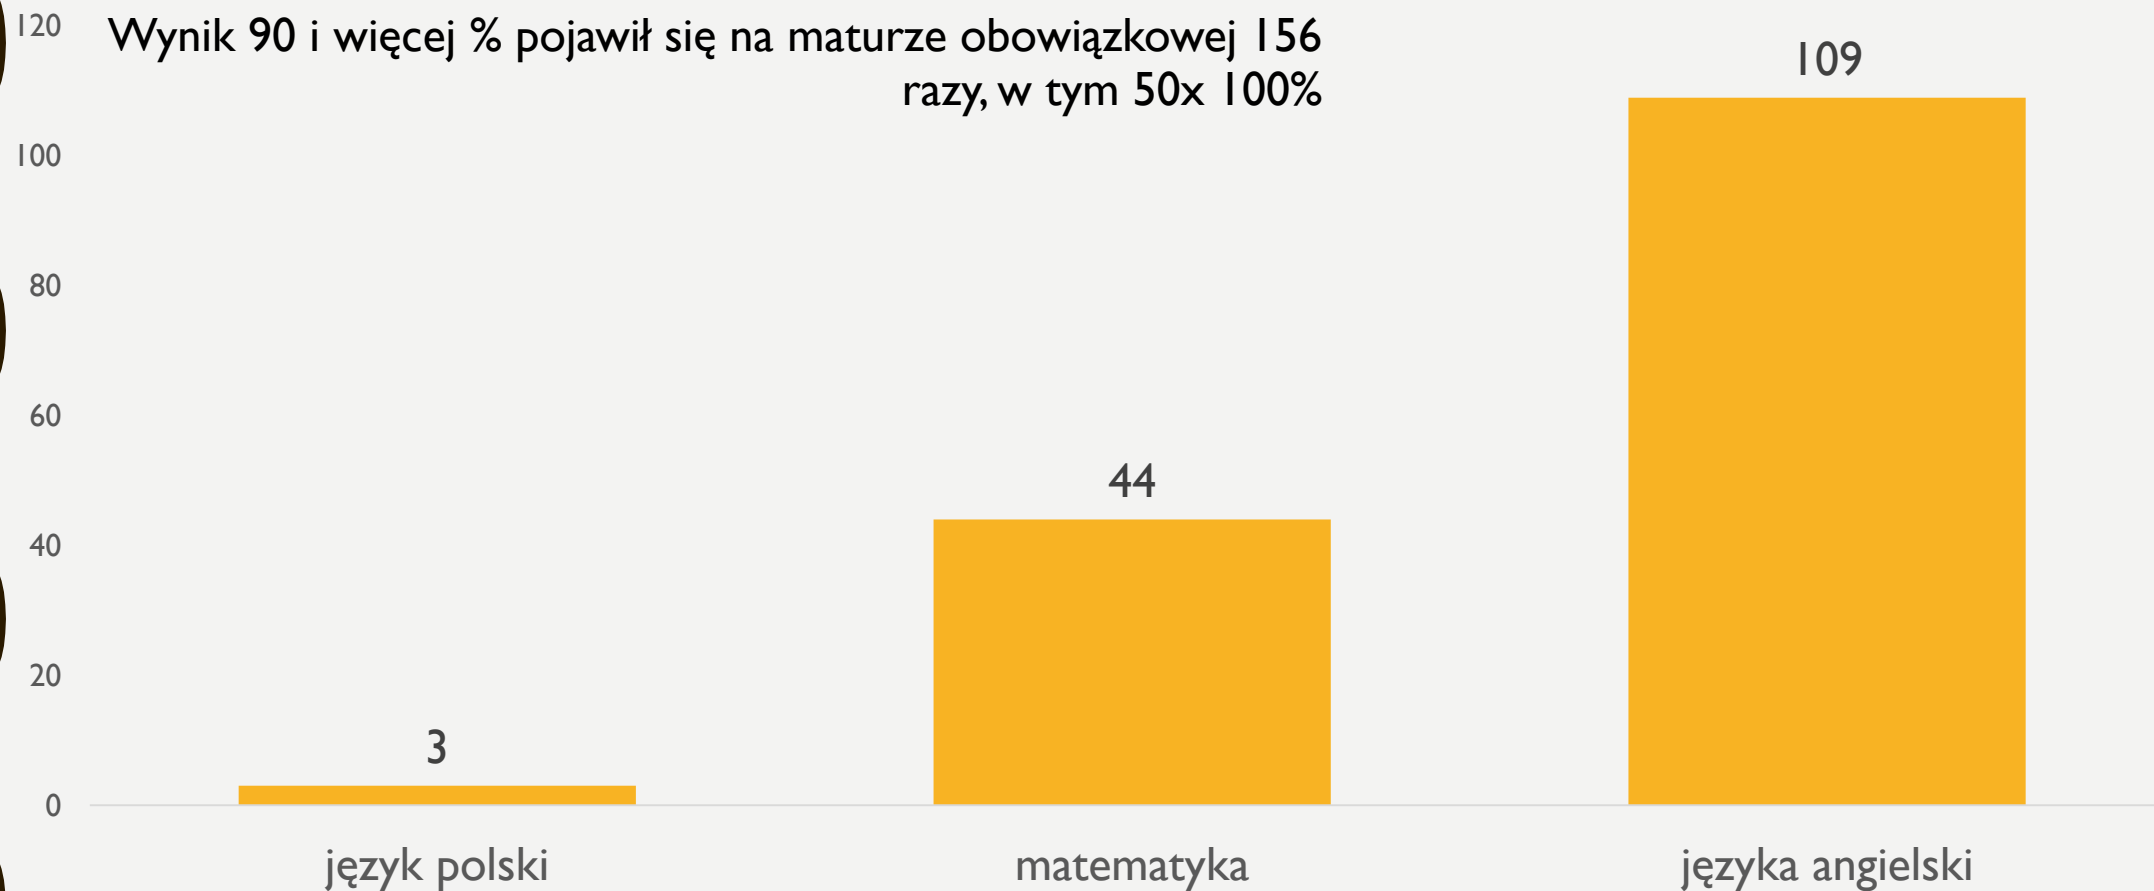

WYNIKI MATURY 2022

I LO IM. BOLESŁAWA CHROBREGO

07.07.2022

ZDAWALNOŚĆ EGZAMINU W ROKU 2021

- Mieliśmy w szkole 129 absolwentów,
- 129 osób otrzymało świadectwa maturalne – **100%**

Gratulujemy
wszystkim
tegorocznym
ABSOLWENTOM
!!!

ZDAWALNOŚĆ EGZAMINU W ROKU 2022

Jak prezentuje się % powodzeń

2022 ZDAWALNOŚĆ EGZAMINU MATURALNEGO

2022 WYSOKIE WYNIKI (MATURA OBOWIĄZKOWA)

WYNIKI MATURY PODSTAWOWEJ

WYNIKI MATURY PODSTAWOWEJ

WYNIKI MATURY PODSTAWOWEJ