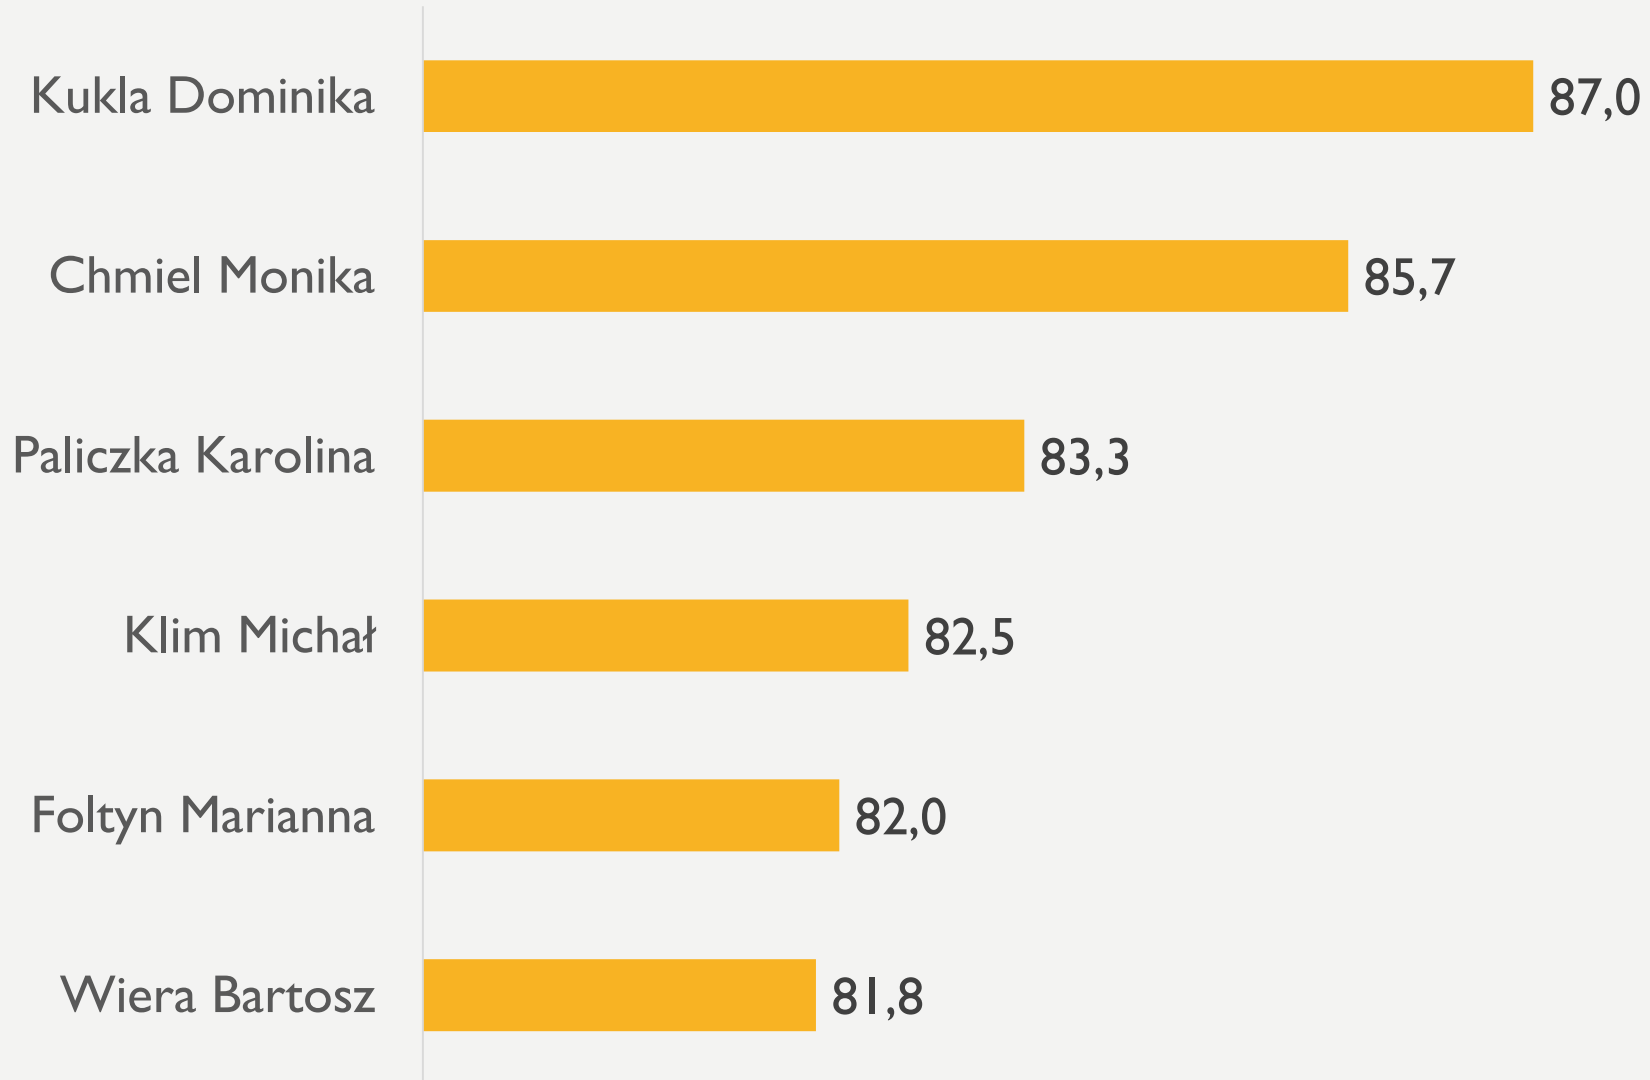

NAJLEPIEJ ZDANE MATURY U NAS

Absolwent z najwyższą średnią z matury

Maciej Jurczyga (b)

4 egzaminy

87,5

WYNIKI CAŁEJ MATURY (5 EGZ. ROZSZERZ.)

WYNIKI CAŁEJ MATURY (4 EGZ. DODATKOWE)

WYNIKI CAŁEJ MATURY (3 EGZ. ROZSZERZ.)

WYNIKI CAŁEJ MATURY (2 EGZ. ROZSZERZ.)

WYNIKI MATURY

TAKI WYNIK POJAWIŁ SIĘ: