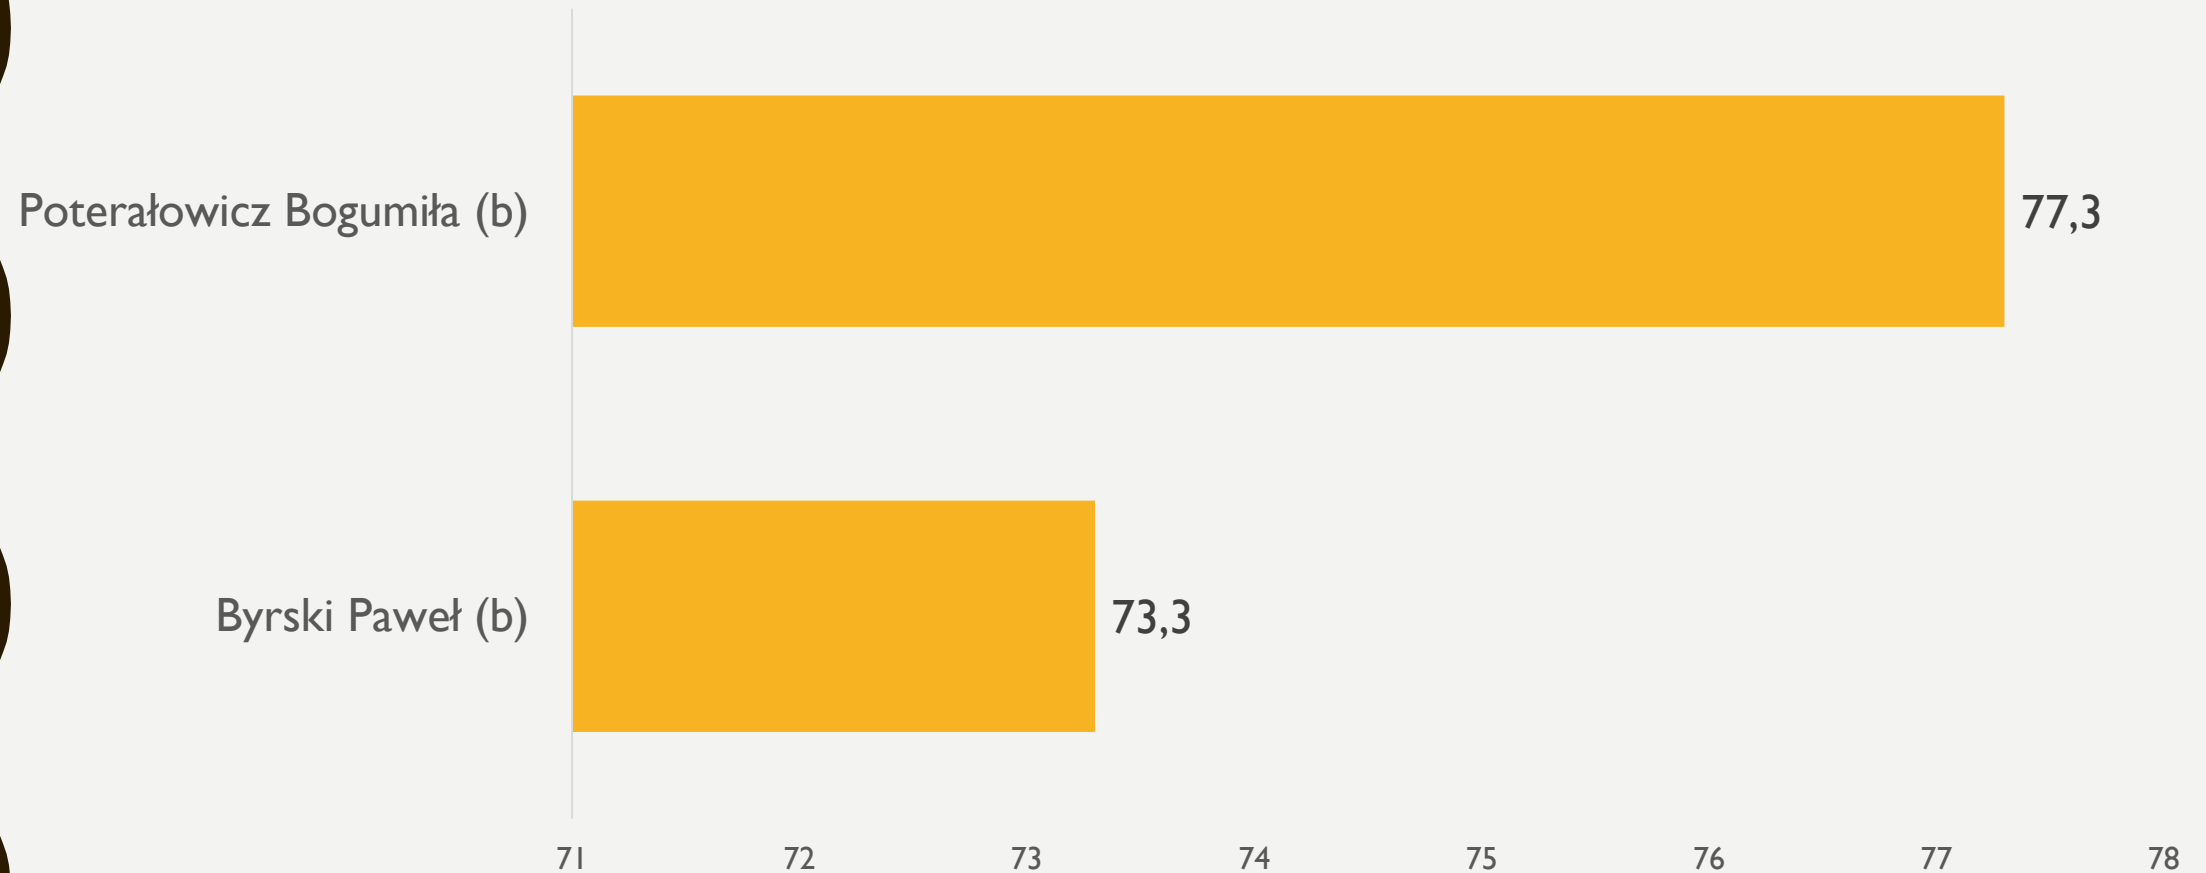

NAJLEPIEJ ZDANE MATURY U NAS

Absolwent z najwyższą średnią z matury

Maciej Jurczyga (b)

4 egzaminy

87,5

WYNIKI CAŁEJ MATURY (5 EGZ. ROZSZERZ.)

WYNIKI CAŁEJ MATURY (4 EGZ. DODATKOWE)

WYNIKI CAŁEJ MATURY (3 EGZ. ROZSZERZ.)

WYNIKI CAŁEJ MATURY (2 EGZ. ROZSZERZ.)

WYNIKI MATURY

TAKI WYNIK POJAWIŁ SIĘ: