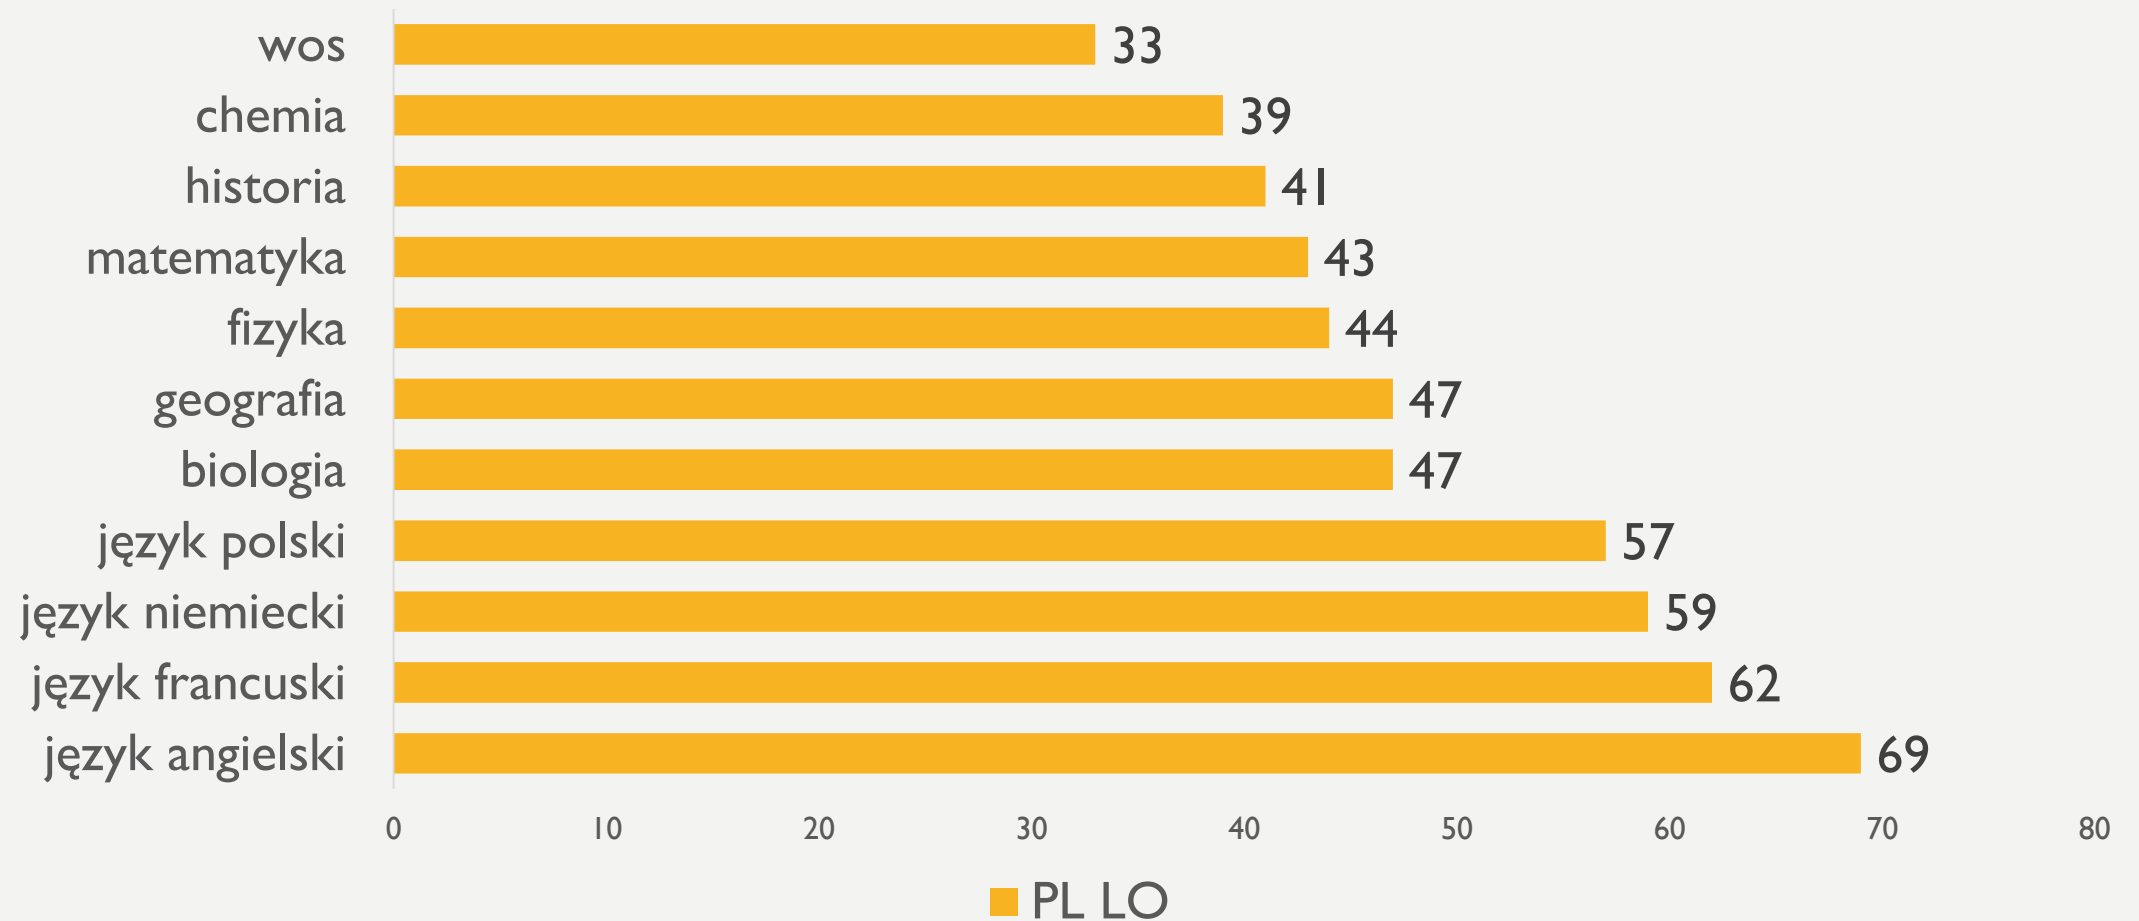

■ PL ■ LO PL ■ Śląsk ■ LO Śląsk ■ I LO/MY

WYNIKI EGZAMINÓW DODATKOWYCH

■ PL ■ LO PL ■ Śląsk ■ LO Śląsk ■ I LO/MY

WYNIKI EGZAMINÓW DODATKOWYCH

■ PL ■ LO PL ■ Śląsk ■ LO Śląsk ■ I LO/MY

HISTORIA (II)

WYNIKI EGZAMINÓW DODATKOWYCH

■ PL ■ LO PL ■ Śląsk ■ LO Śląsk ■ I LO/MY

WYNIKI EGZAMINÓW DODATKOWYCH

■ PL ■ LO PL ■ Śląsk ■ LO Śląsk ■ I LO/MY

JĘZYK NIEMIECKI (5)

WYNIKI MATURY W LO W PL WEDŁUG LICZBY UZYSKANYCH %

WYNIKI MATURY W LO W PL WEDŁUG LICZBY UZYSKANYCH %

PRZEWAGA % WYNIKU W NASZEJ SZKOLE W STOSUNKU DO LO PL

WYNIKI EGZAMINÓW (POZOSTAŁE)

NAJLEPIEJ ZDANE U NAS MATURY OBOWIĄZKOWE

- Uczniowie, którzy zdali maturę podstawową na 90% i wyżej
(w kolejności alfabetycznej w klasach):