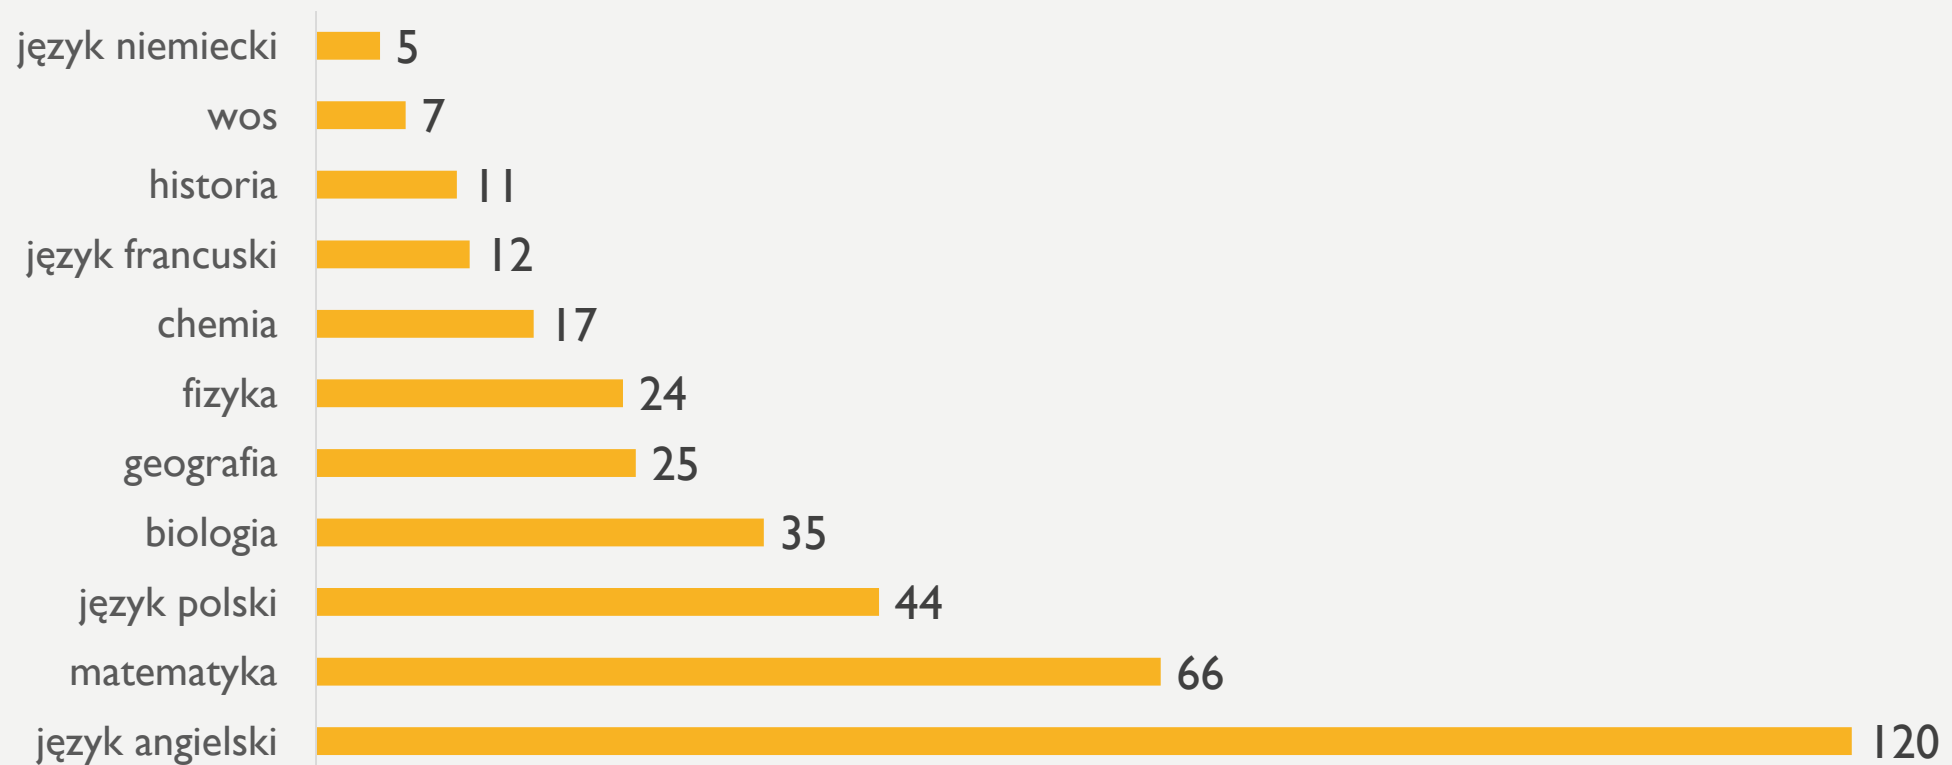

MATEMATYKA

WYNIKI MATURY PODSTAWOWEJ

■ a ■ b ■ c ■ d ■ LO PL

JĘZYK OBCY

WYNIKI MATURY Z EGZAMINÓW DODATKOWYCH

Wyniki są prezentowane w kolejności wyborów naszych uczniów zaczynając od najpopularniejszych przedmiotów

POPULARNOŚĆ PRZEDMIOTÓW DODATKOWYCH

Liczba zdających wybrany przedmiot

POPULARNOŚĆ PRZEDMIOTÓW DODATKOWYCH

Wyniki dodatkowych przedmiotów wg popularności wyborów

WYNIKI EGZAMINÓW DODATKOWYCH

■ PL ■ LO PL ■ Śląsk ■ LO Śląsk ■ I LO / MY