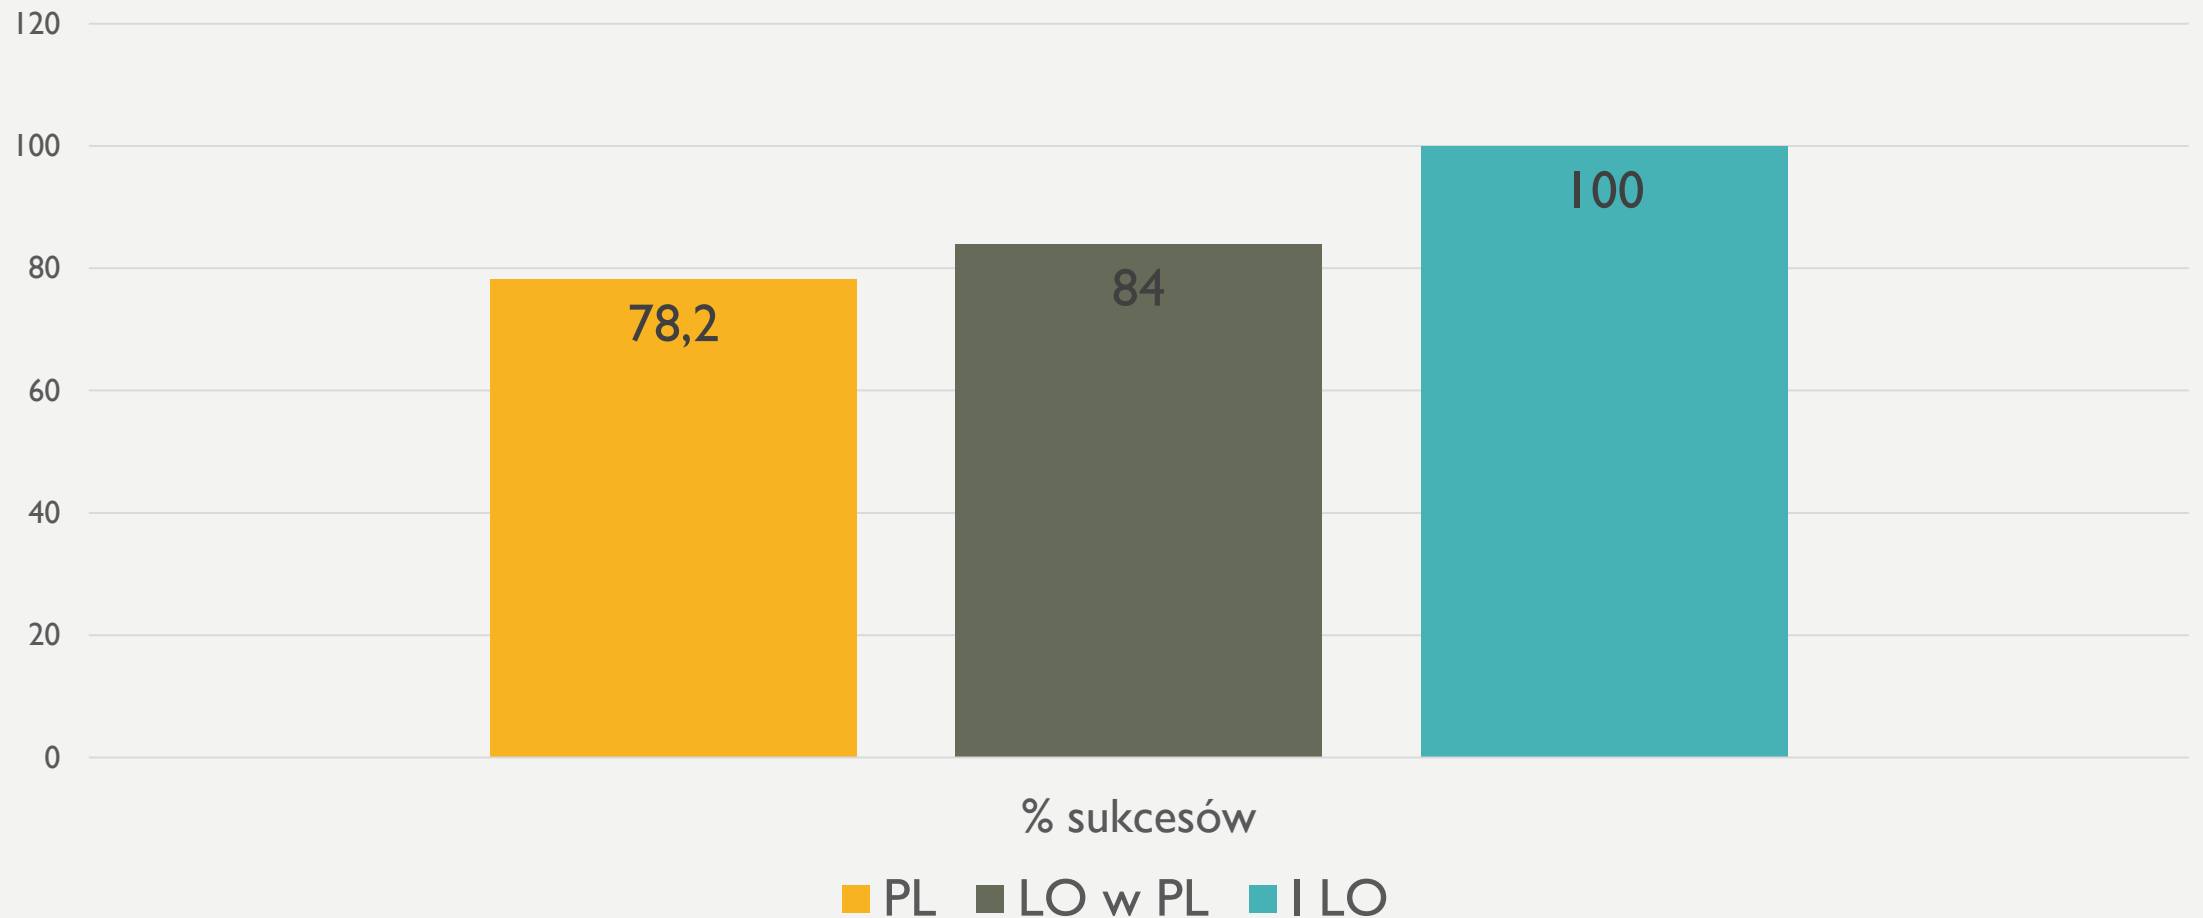

ZDAWALNOŚĆ EGZAMINU W ROKU 2022

Jak prezentuje się % powodzeń