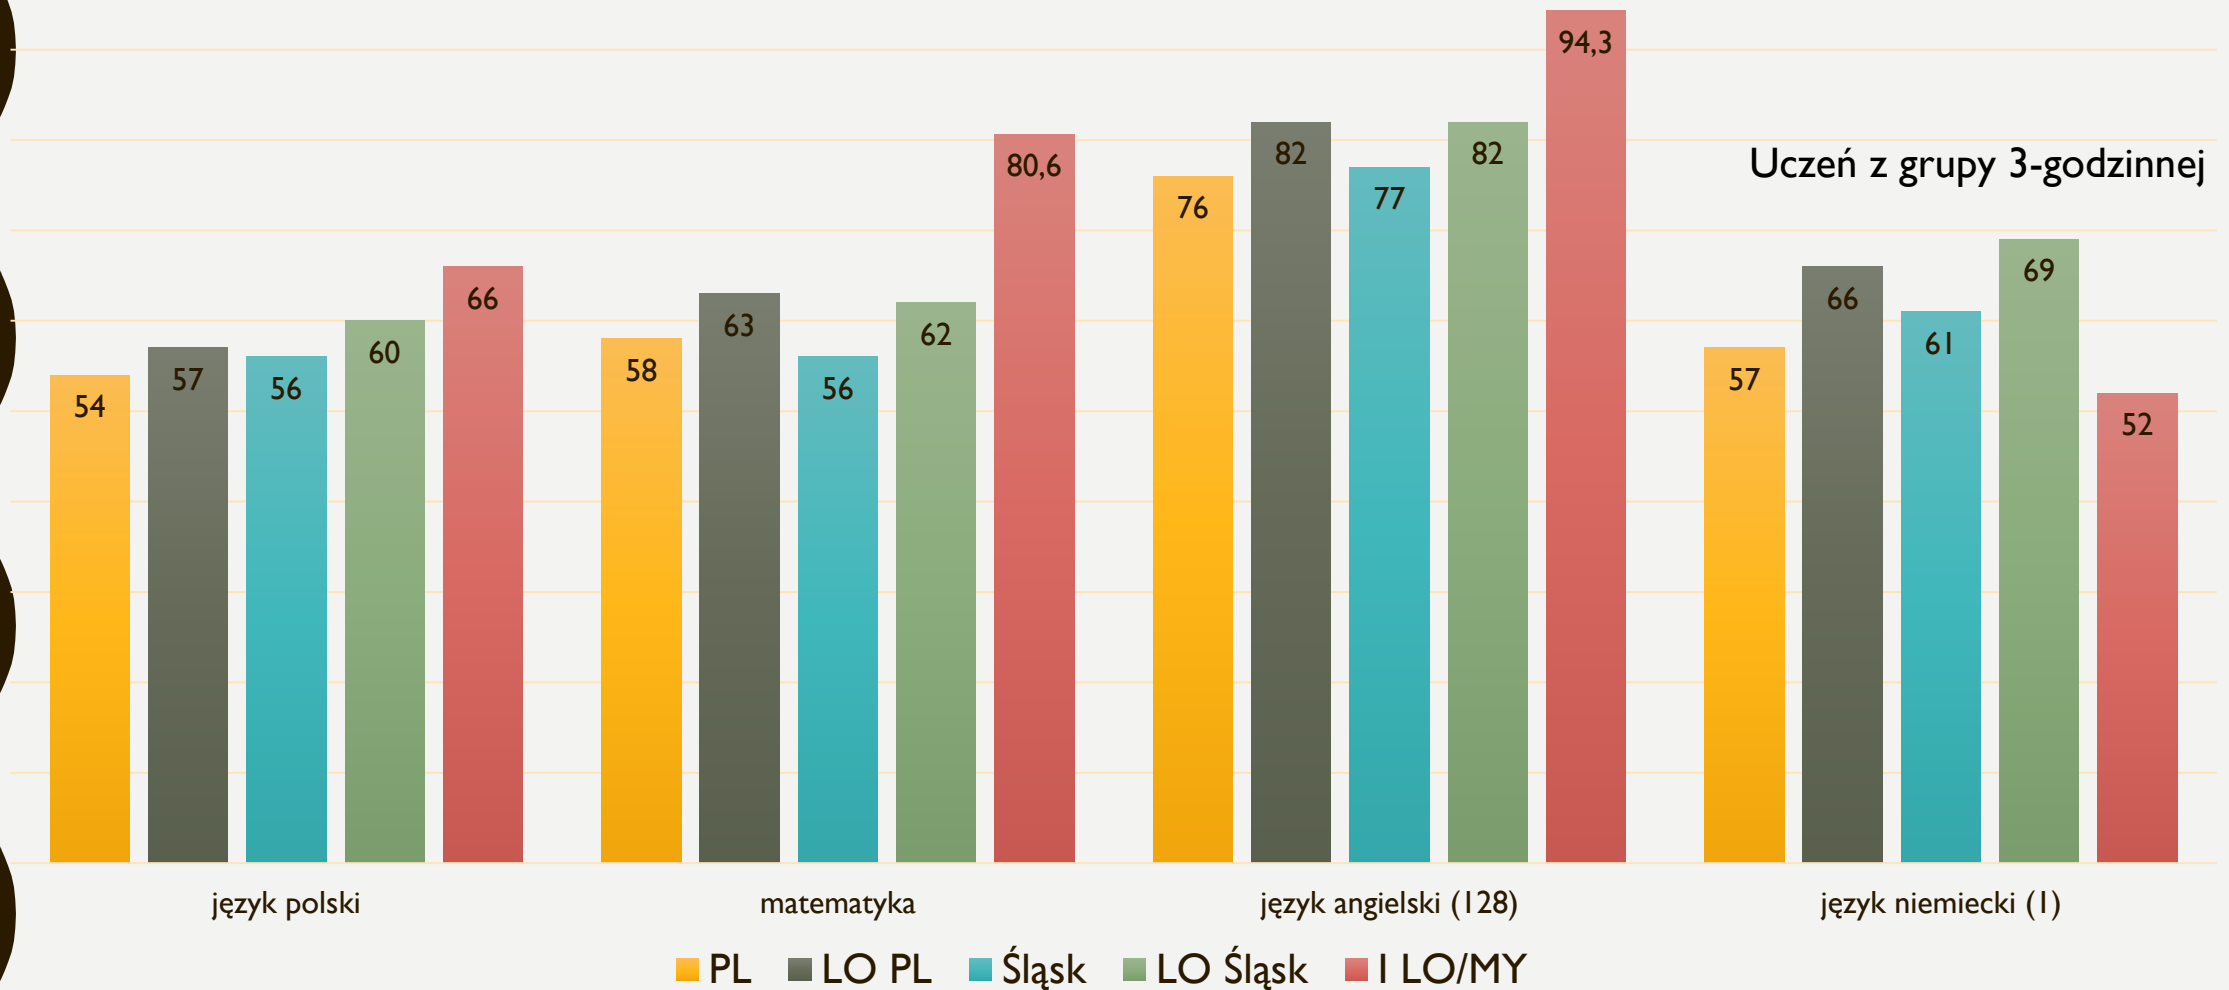

WYNIKI MATURY 2022

I LO IM. BOLESŁAWA CHROBREGO

07.07.2022

ZDAWALNOŚĆ EGZAMINU W ROKU 2021

- Mieliśmy w szkole 129 absolwentów,
- 129 osób otrzymało świadectwa maturalne – **100%**

Gratulujemy
wszystkim
tegorocznym
ABSOLWENTOM
!!!

ZDAWALNOŚĆ EGZAMINU W ROKU 2022

Jak prezentuje się % powodzeń

2022 ZDAWALNOŚĆ EGZAMINU MATURALNEGO

2022 WYSOKIE WYNIKI (MATURA OBOWIĄZKOWA)

WYNIKI MATURY PODSTAWOWEJ

WYNIKI MATURY PODSTAWOWEJ

WYNIKI MATURY PODSTAWOWEJ

MATEMATYKA

WYNIKI MATURY PODSTAWOWEJ

■ a ■ b ■ c ■ d ■ LO PL

JĘZYK OBCY

WYNIKI MATURY Z EGZAMINÓW DODATKOWYCH

Wyniki są prezentowane w kolejności wyborów naszych uczniów zaczynając od najpopularniejszych przedmiotów